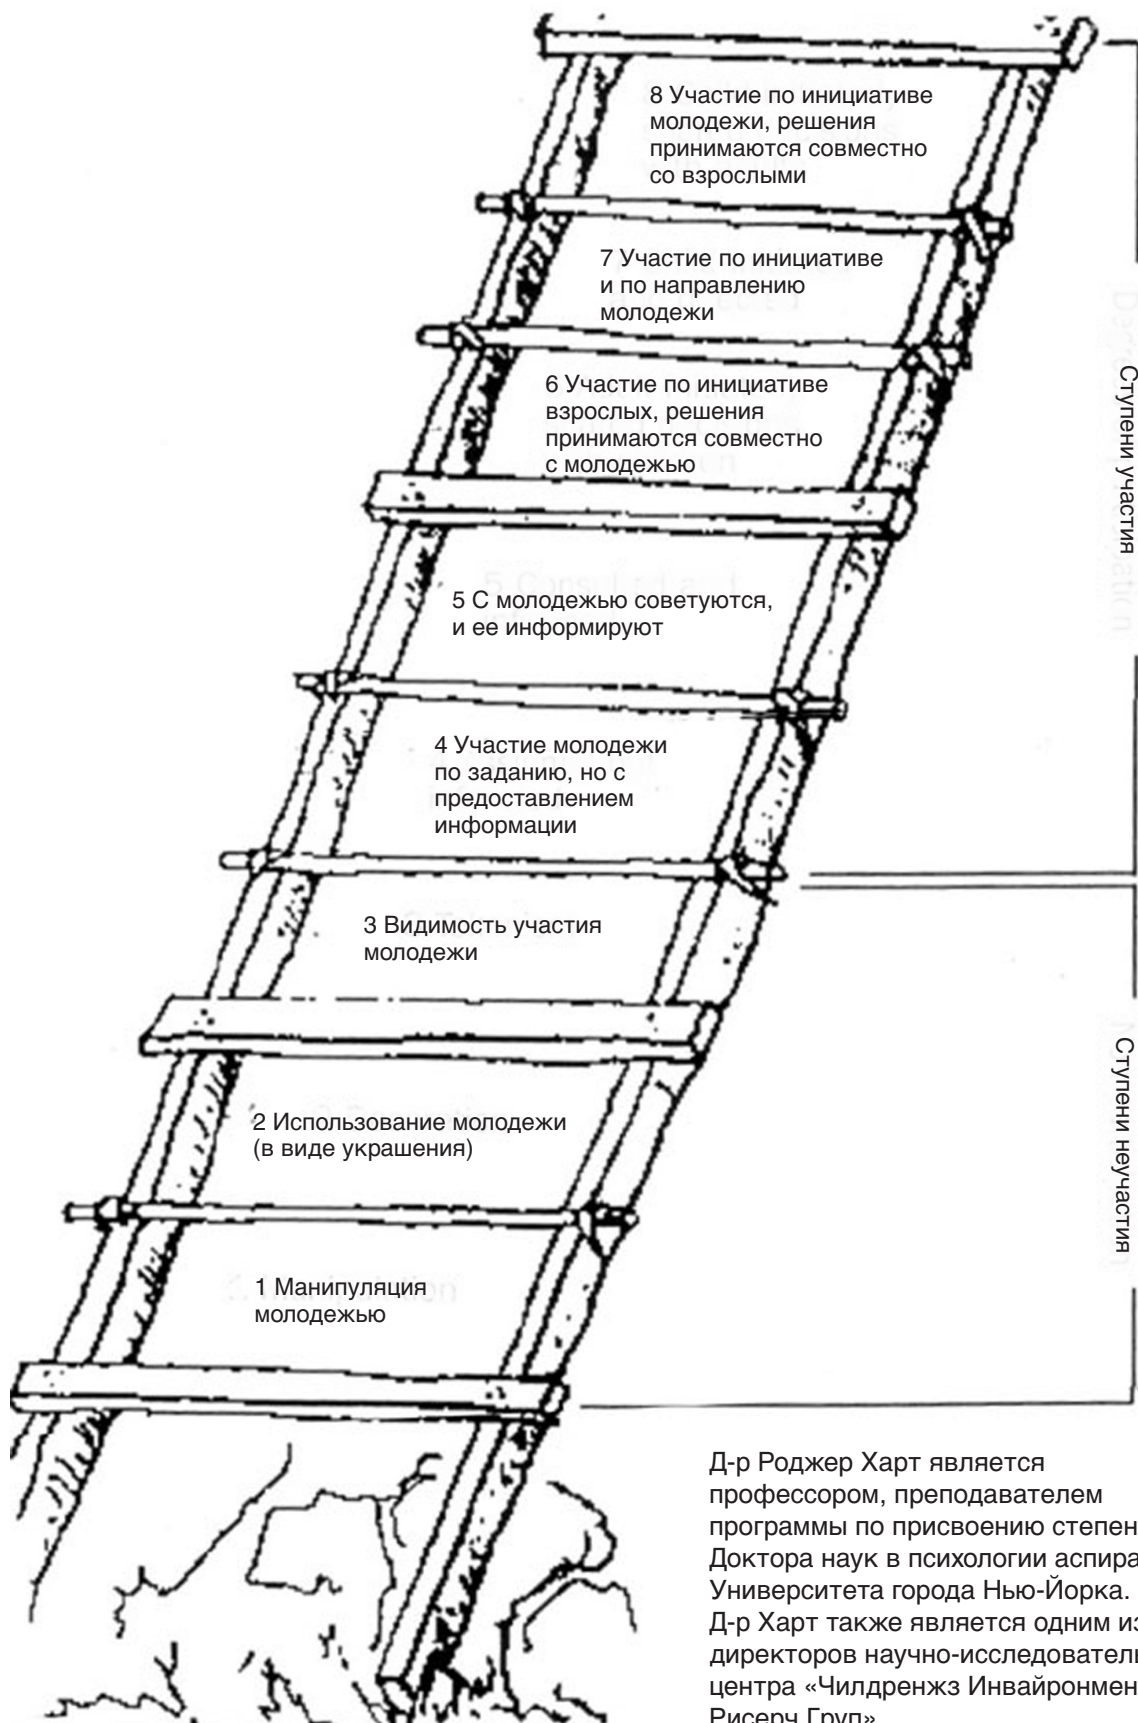

Ступени участия лестницы д-ра Роджера Харта

Д-р Роджер Харт является профессором, преподавателем программы по присвоению степени Доктора наук в психологии аспирантуры Университета города Нью-Йорка. Д-р Харт также является одним из директоров научно-исследовательского центра «Чилдренжз Инвайронментс Рисерч Груп».